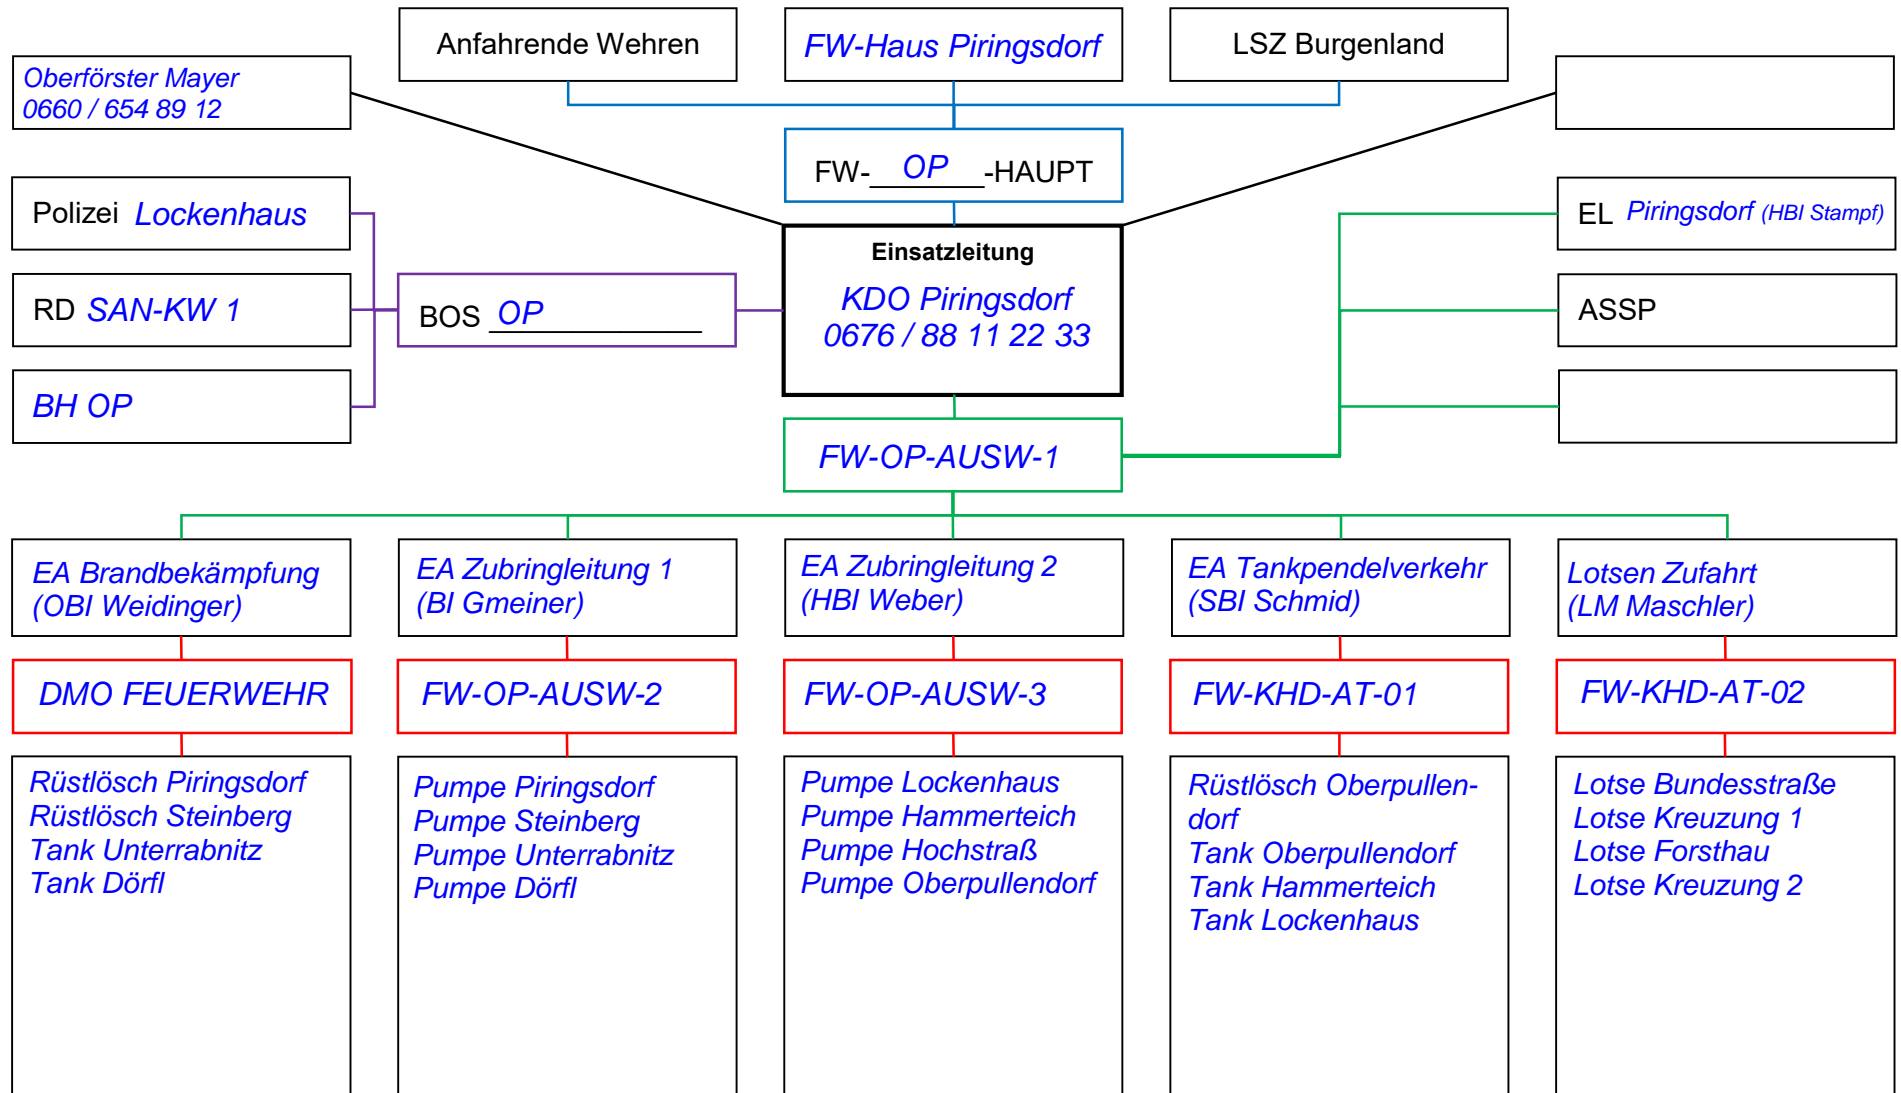

# FUNKSKIZZE

Einsatz: *Waldbrand Piringsdorf*

Datum / Uhrzeit: *10. Mai 2014*

Schreiber: *OLM Bauer*

Blau = Hauptsprechgruppe | Lila = BOS-Sprechgruppe | Grün = Führungssprechgruppe | Rot = Arbeitssprechgruppen (TMO oder DMO) oder analoge Arbeitskanäle (1 bis 6)