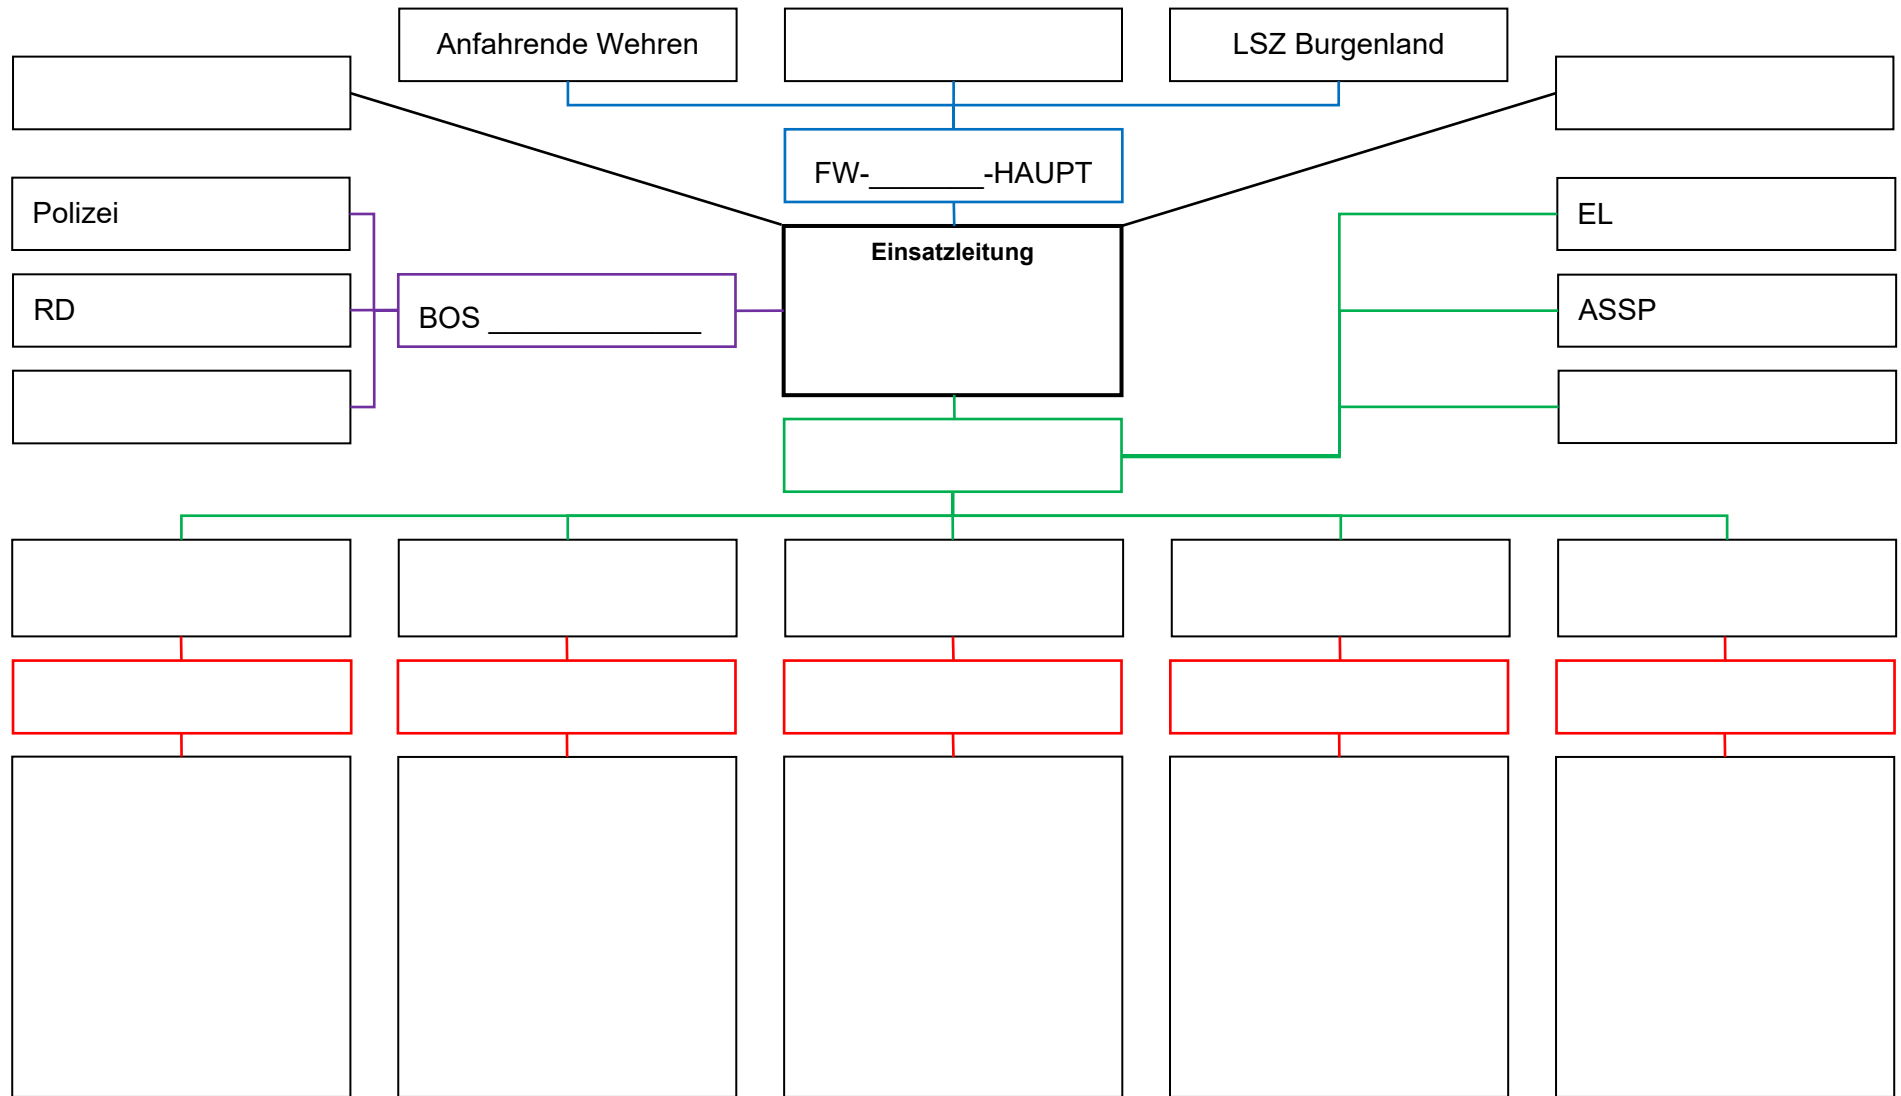

FUNKSKIZZE

Einsatz:

Datum / Uhrzeit:

Schreiber:

Blau = Hauptsprechgruppe | Lila = BOS-Sprechgruppe | Grün = Führungssprechgruppe | Rot = Arbeitssprechgruppen (TMO oder DMO) oder analoge Arbeitskanäle (1 bis 6)